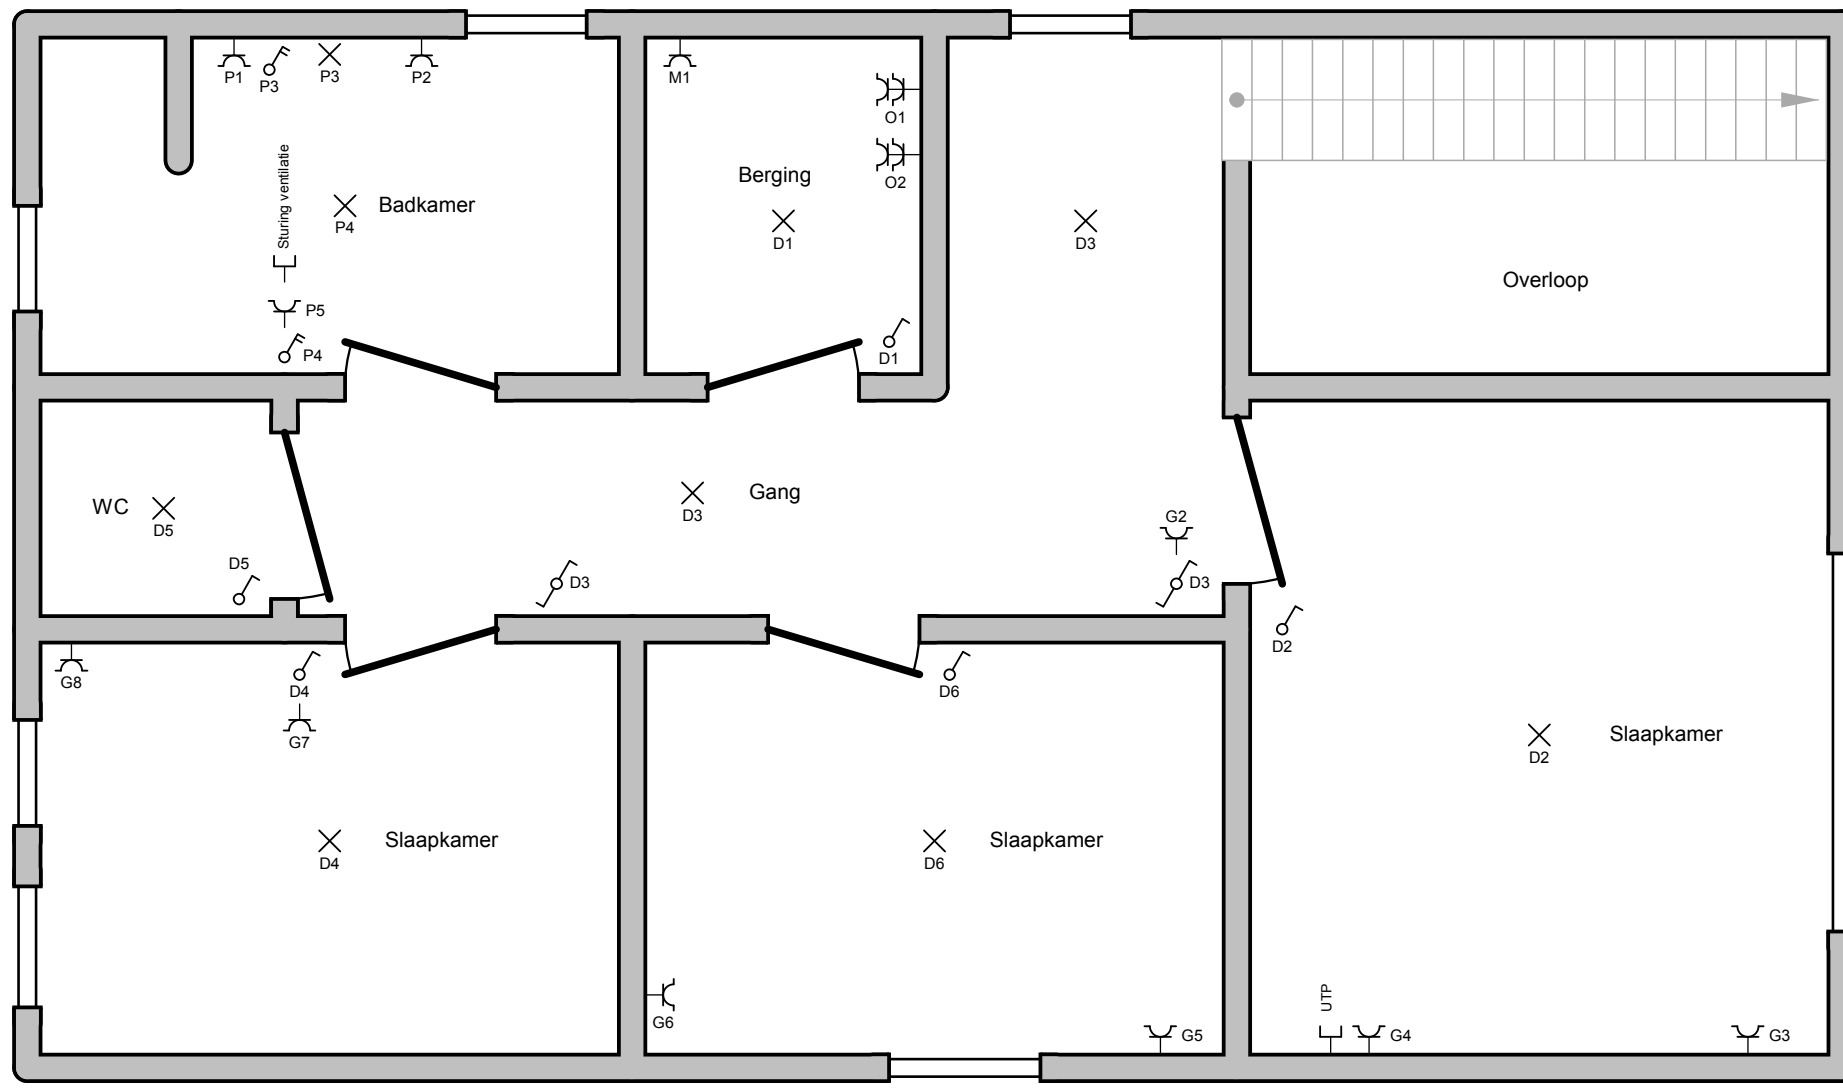

1e Verdieping

<p>Plaats van de elektrische installatie VOORBEELD DOCUMENT</p>	<p>Installateur</p>	<p>p. 4/6 Situatieschema</p>
<p>Schema's getekend door: Immo Control B.V.B.A. - BTW BE 0544.529.591</p>		<p>1 x 400V + N ~ 50Hz</p>