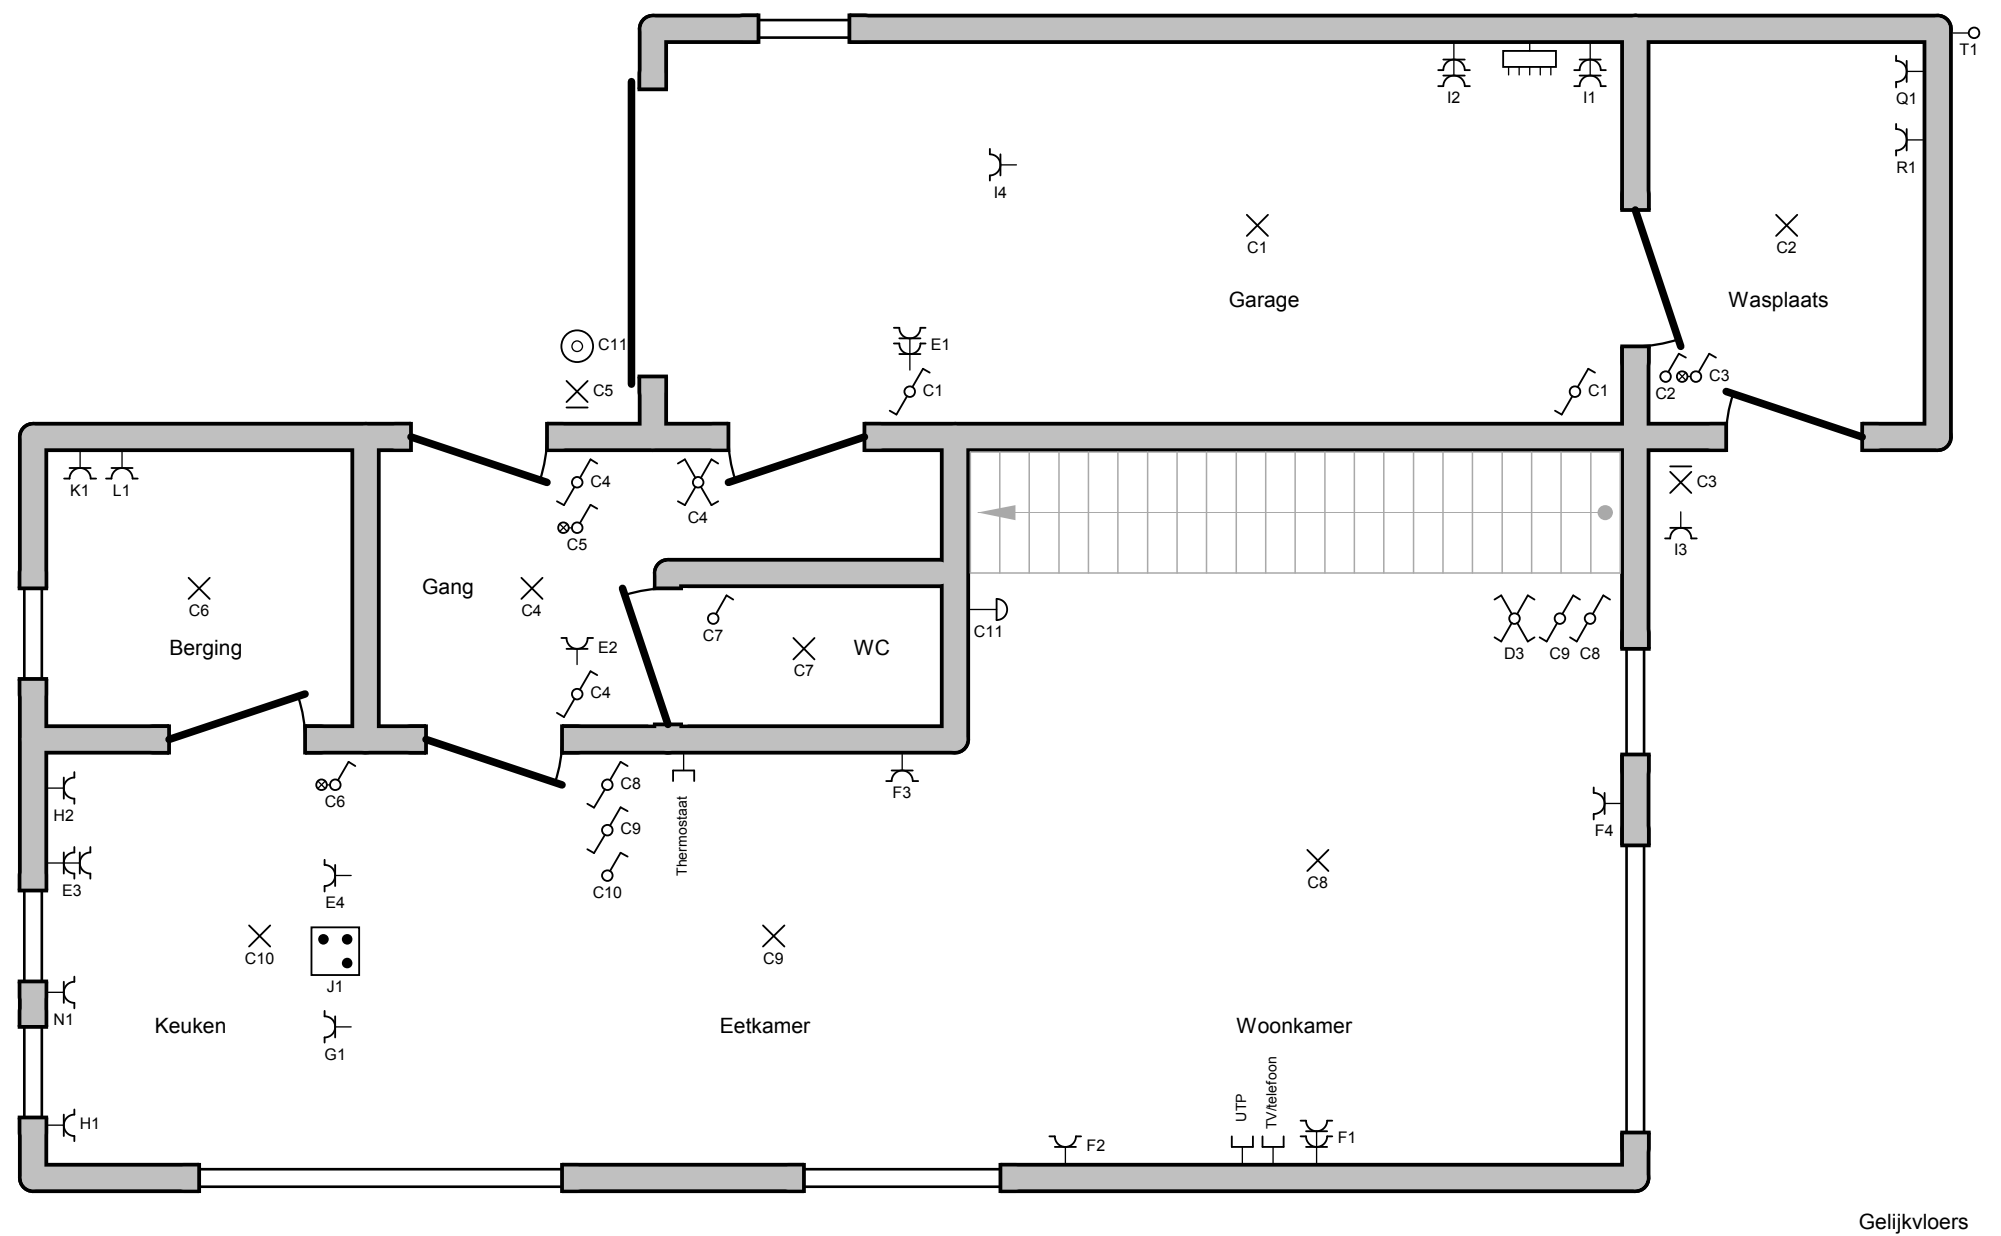

Gelijkvloers

Plaats van de elektrische installatie VOORBEELD DOCUMENT	Installateur	p. 3/6 Situatieschema
Schema's getekend door: Immo Control B.V.B.A. - BTW BE 0544.529.591		1 x 400V + N ~ 50Hz